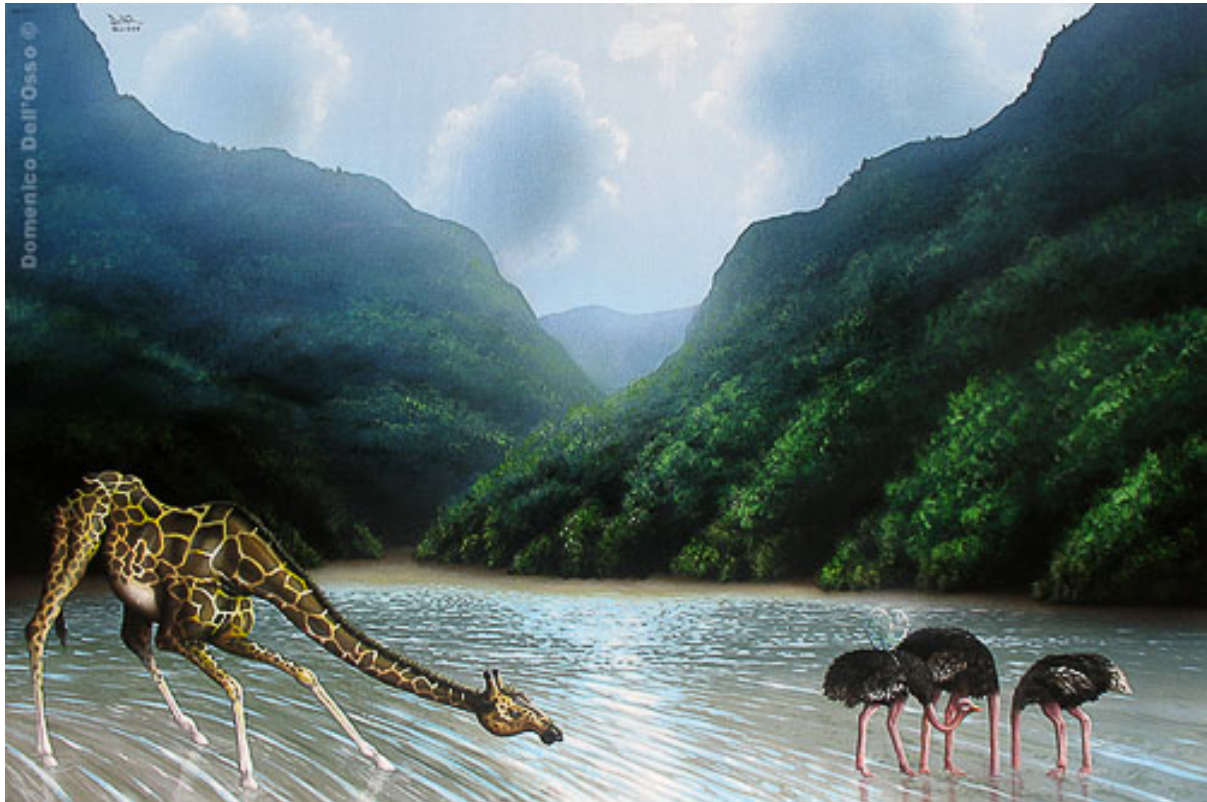

**Opera della COLLEZIONE
PRIVATA COSTA CROCIERE –
Paesaggio con giraffa e
struzzi**

Paesaggio con giraffa e struzzi

Opera della **COLLEZIONE PRIVATA COSTA CROCIERE** – 13/08/2009
Acrilico su tela 60×90